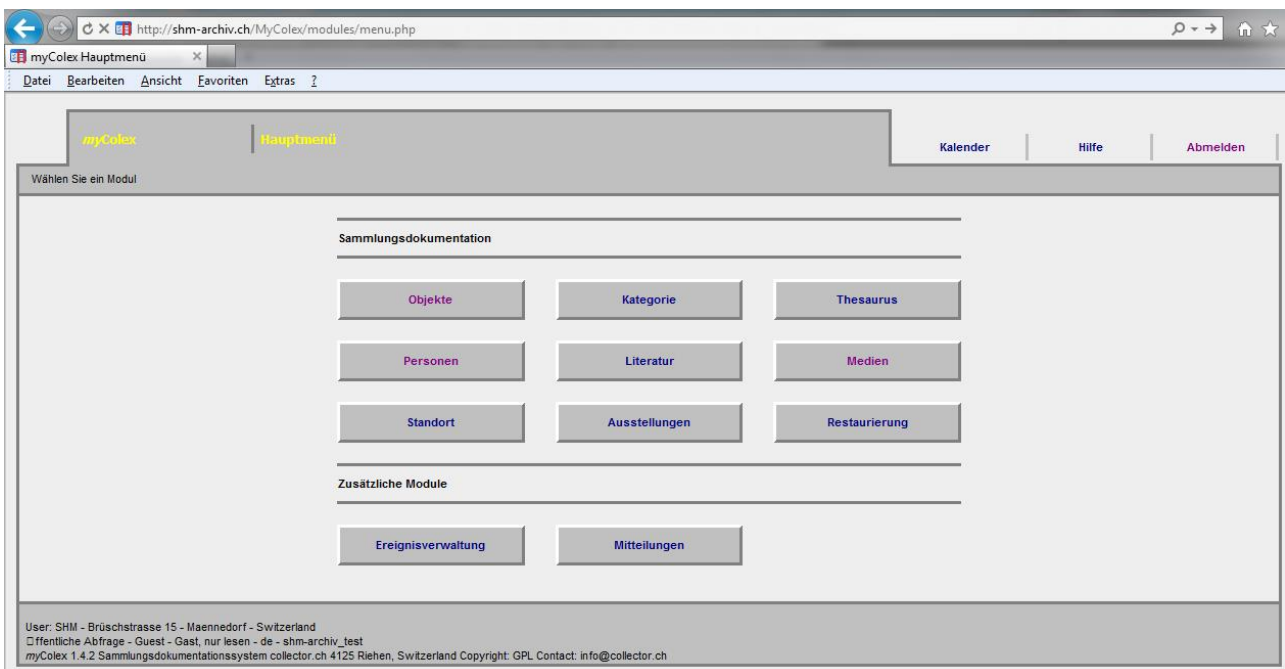

Danach wird das untenstehende Hauptmenü angezeigt: Klicken auf: **Objekte**