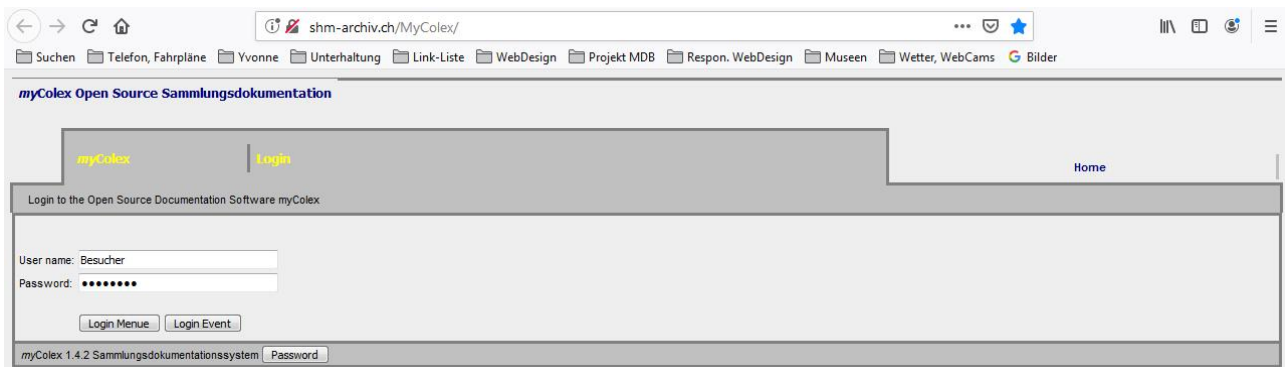

## 1 Einleitung

Die von uns verwendete Software (Colex) dient der Erfassung und Verwaltung unserer Sammelobjekte. Mittels dem frei zugänglichen **Besucher-Konto** können unsere Bestände auch durch externe Besucher durchforstet werden. Um einen Einblick in unsere Sammlung zu erreichen, ist jedoch zu Beginn etwas Geduld und manchmal auch etwas Gedankenarbeit erforderlich.

## 2 Einloggen in das Besucherkonto

- a) Web-Adresse: **www.kulturschüür.ch**
- b) Klicken auf: **Ortsgeschichte** (oben, rechts)
- c) Klicken auf: **Archiv** (links, unten)
- d) Klicken auf: **Verwaltungsprogramm** (unten, rechts)
- e) User name: **Besucher** (Grossschreibung beachten)
- f) Password: **Besucher** (Anzeige: ●●●●●●)
- g) Klicken auf: **Login Menue**