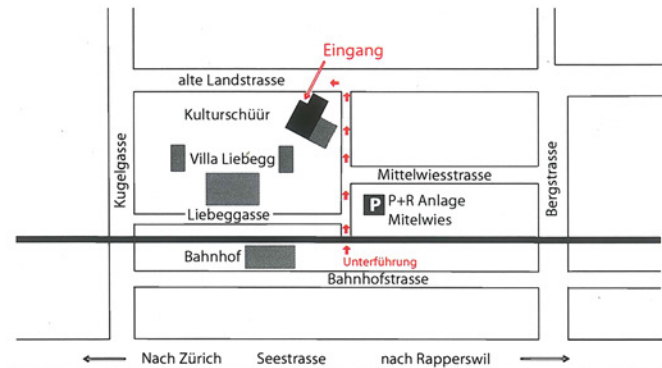

*Die Retrospektivische
1955 bis 2015*

Die Retroperspektivische

des Malers WERNER HUNZIKER,
Stäfa, zum 80. Geburtstag.

Co-Aussteller: ERNST KELLER,
Stäfa / Holzkunst

**vom 28. November bis 13. Dezember
2015, in der Kulturschüür Liebegg,
alte Landstrasse 230, 8708 Männedorf**

www.kulturschüür.ch

Vernissage: Samstag, 28. November,
16. 00 Uhr: Apéro
16. 30 Uhr: Rückblick des Malers
geöffnet bis 19. 00 Uhr

Finissage: Sonntag, 13. Dezember,
15. 00 bis 20. 00 Uhr

Öffnungszeiten:
Mi bis So 15 – 19. 00 Uhr

**Wir laden Sie und Ihre Freunde
herzlich zur Ausstellung ein!**

Bitte benützen Sie die Parkplätze bei der P+R Anlage Mittelwies
Ca. 200 Meter bis zur Kulturschüür.